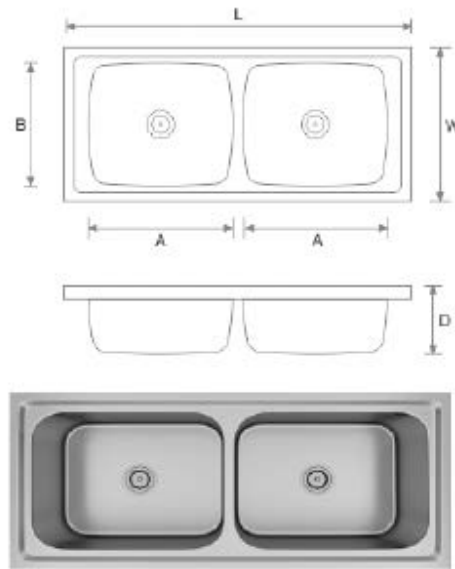

HANDMADE KITCHEN SINK

TRENDY

MODEL CODE	OVERALL SIZE		BOWL SIZE (1)		BOWL SIZE (2)		M.R.P. ₹			
	MM	INCHES	MM	INCHES	MM	INCHES	HAIRLINE SILVER	HAIRLINE GOLD	HAIRLINE ROSE GOLD	HAIRLINE BLACK
	L x W x D	L x W x D	A1 x B	A1 x B	A2 x B	A2 x B				
LFDBSDT-01	1143 x 508 x 228	45 x 20 x 9	432 x 457	17 x 18	292 x 457	11.5 x 18	20500	30500	30500	34500
LFDBSDT-02	1219 x 508 x 228	48 x 20 x 9	483 x 457	19 x 18	330 x 457	13 x 18	24500	34500	34500	38500

HANDMADE KITCHEN SINK

SOLITAIRE

MODEL CODE	OVERALL SIZE		BOWL SIZE (1)		BOWL SIZE (2)		M.R.P. ₹	
	MM	INCHES	MM	INCHES	MM	INCHES	GLOSS	HAIRLINE
	L x W x D	L x W x D	A x B	A x B	A x B	A x B		
LSDBSDS-01	1143 x 508 x 203	45 x 20 x 8	406 x 356	16 x 14	406 x 356	16 x 14	14105	14505
LSDBSDS-02	1219 x 508 x 203	48 x 20 x 8	406 x 356	16 x 14	406 x 356	16 x 14	14380	14780
LSDBSDS-03	1372 x 457 x 203	54 x 18 x 8	406 x 356	16 x 14	406 x 356	16 x 14	14050	14450
LSDBSDS-04	1702 x 508 x 229	67 x 20 x 9	508 x 406	20 x 16	508 x 406	20 x 16	19030	19430

HANDMADE KITCHEN SINK

NEXIA

MODEL CODE	OVERALL SIZE		BOWL SIZE (1)		BOWL SIZE (2)		M.R.P ₹	
	MM	INCHES	MM	INCHES	MM	INCHES	GLOSS	HAIRLINE
	L x W x D	L x W x D	A x B	A x B	A x B	A x B		
LSDBN-01	838 x 508 x 203	33 x 20 x 8	356 x 406	14 x 16	356 x 406	14 x 16	9350	9750
LSDBN-02	940 x 457 x 203	37 x 18 x 8	406 x 356	16 x 14	406 x 356	16 x 14	9350	9750
LSDBN-03	940 x 457 x 229	37 x 18 x 9	406 x 356	16 x 14	406 x 356	16 x 14	9350	9750
LSDBN-04	1016 x 457 x 203	40 x 18 x 8	457 x 381	18 x 15	457 x 381	18 x 15	11125	11525
LSDBN-05	1041 x 508 x 203	41 x 20 x 8	457 x 381	18 x 15	457 x 381	18 x 15	11785	12125
LSDBN-06	1143 x 508 x 203	45 x 20 x 8	508 x 406	20 x 16	508 x 406	20 x 16	13250	13650
LSDBN-07	1143 x 508 x 229	45 x 20 x 9	508 x 406	20 x 16	508 x 406	20 x 16	14460	14860
LSDBN-08	1143 x 508 x 254	45 x 20 x 10	508 x 406	20 x 16	508 x 406	20 x 16	15840	16240
LSDBN-09	1295 x 508 x 229	51 x 20 x 9	610 x 457	24 x 18	610 x 457	24 x 18	19365	19765