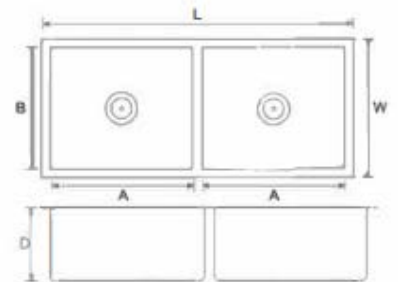

HANDMADE KITCHEN SINK

TIARA

MODEL CODE	OVERALL SIZE		BOWL SIZE (1)		BOWL SIZE (2)		M.R.P. ₹			
	MM	INCHES	MM	INCHES	MM	INCHES	HAIRLINE SILVER	HAIRLINE GOLD	HAIRLINE ROSE GOLD	HAIRLINE BLACK
	L x W x D	L x W x D	A x B	A x B	A x B	A x B				
LFDBT-01	787 x 457 x 228	31 x 18 x 9	356 x 406	14 x 16	356 x 406	14 x 16	16500	24500	24500	28500
LFDBT-02	838 x 508 x 228	33 x 20 x 9	381 x 457	15 x 18	381 x 457	15 x 18	16800	24800	24800	28800
LFDBT-03	914 x 508 x 228	36 x 20 x 9	419 x 457	16.5 x 18	419 x 457	16.5 x 18	17160	25160	25160	29160
LFDBT-04	940 x 457 x 228	37 x 18 x 9	431 x 406	17 x 16	431 x 406	17 x 16	17160	25160	25160	29160
LFDBT-05	1016 x 508 x 228	40 x 20 x 9	470 x 457	18.5 x 18	470 x 457	18.5 x 18	17930	25930	25930	29930
LFDBT-06	1041 x 508 x 228	41 x 20 x 9	483 x 457	19 x 18	483 x 457	19 x 18	17930	25930	25930	29930
LFDBT-07	1143 x 508 x 228	45 x 20 x 9	533 x 457	21 x 18	533 x 457	21 x 18	18480	26480	26480	30480
LFDBT-08	1143 x 508 x 254	45 x 20 x 10	533 x 457	21 x 18	533 x 457	21 x 18	19250	27250	27250	31250

FINISH