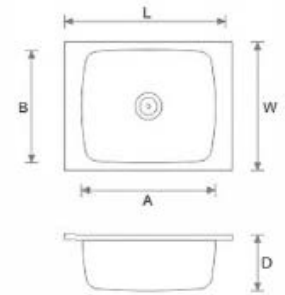

DEEP DRAW KITCHEN SINK

HARMONY

MODEL CODE	OVERALL SIZE		BOWL SIZE		M.R.P. ₹	
	MM	INCHES	MM	INCHES	GLOSS	HAIRLINE
	L x W x D	L x W x D	A x B	A x B		
LSSBH-01	381 x 305 x 127	15 x 12 x 5	343 x 267	13.5 x 10.5	3075	3275
LSSBH-02	406 x 356 x 152	16 x 14 x 6	356 x 305	14 x 12	3660	3860
LSSBH-03	457 x 406 x 203	18 x 16 x 8	406 x 356	16 x 14	4465	4665
LSSBH-04	483 x 406 x 203	19 x 16 x 8	406 x 356	16 x 14	4465	4665
LSSBH-05	508 x 432 x 203	20 x 17 x 8	457 x 381	18 x 15	4830	5030
LSSBH-06	508 x 457 x 203	20 x 18 x 8	457 x 381	18 x 15	4830	5030
LSSBH-07	533 x 432 x 203	21 x 17 x 8	457 x 381	18 x 15	4830	5030
LSSBH-08	533 x 457 x 203	21 x 18 x 8	457 x 381	18 x 15	5050	5250
LSSBH-09	559 x 457 x 203	22 x 18 x 8	508 x 406	20 x 16	5565	5765
LSSBH-10	559 x 457 x 229	22 x 18 x 9	508 x 406	20 x 16	6150	6350
LSSBH-11	584 x 483 x 203	23 x 19 x 8	508 x 406	20 x 16	6150	6350
LSSBH-12	609 x 457 x 203	24 x 18 x 8	508 x 406	20 x 16	5565	5765
LSSBH-13	609 x 457 x 229	24 x 18 x 9	508 x 406	20 x 16	6150	6350
LSSBH-14	609 x 457 x 254	24 x 18 x 10	508 x 406	20 x 16	6730	6930
LSSBH-15	609 x 508 x 203	24 x 20 x 8	559 x 406	22 x 18	6295	6495
LSSBH-16	686 x 533 x 229	27 x 21 x 9	610 x 457	24 x 18	7690	7890
LSSBH-17	686 x 533 x 254	27 x 21 x 10	610 x 457	24 x 18	8420	8620