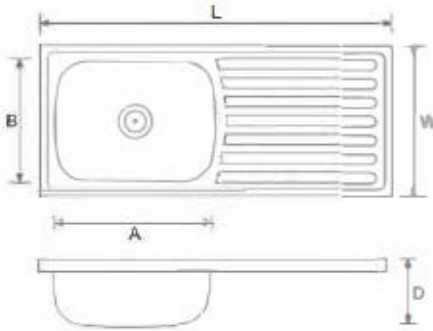

HANDMADE KITCHEN SINK

PASSION

MODEL CODE	OVERALL SIZE		BOWL SIZE		M.R.P. ₹	
	MM	INCHES	MM	INCHES	GLOSS	HAIRLINE
	L x W x D	L x W x D	A x B	A x B		
LSSBSDP-01	914 x 457 x 203	36 x 18 x 8	406 x 356	16 x 14	6810	7210
LSSBSDP-02	940 x 457 x 203	37 x 18 x 8	406 x 356	16 x 14	6810	7210
LSSBSDP-03	1016 x 508 x 203	40 x 20 x 8	508 x 406	20 x 16	7720	8120
LSSBSDP-04	1041 x 508 x 203	41 x 20 x 8	406 x 356	20 x 16	7855	8255
LSSBSDP-05	1041 x 508 x 254	41 x 20 x 10	508 x 406	20 x 16	10515	10915
LSSBSDP-06	1067 x 508 x 203	42 x 20 x 8	508 x 406	20 x 16	7985	8385
LSSBSDP-07	1143 x 508 x 203	45 x 20 x 8	508 x 406	20 x 16	8920	9320
LSSBSDP-08	1143 x 508 x 229	45 x 20 x 9	508 x 406	20 x 16	10255	10655
LSSBSDP-09	1143 x 508 x 254	45 x 20 x 10	508 x 406	20 x 16	11585	11985