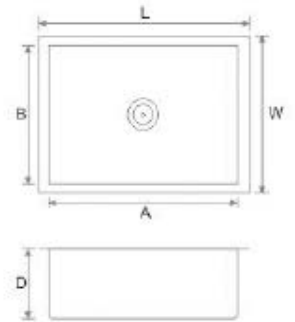

GENIAL

MODEL CODE	OVERALL SIZE		BOWL SIZE		M.R.P. ₹			
	MM	INCHES	MM	INCHES	HAIRLINE SILVER	HAIRLINE GOLD	HAIRLINE ROSE GOLD	HAIRLINE BLACK
	L x W x D	L x W x D	A x B	A x B				
LFSBG-01	406 x 457 x 228	16 x 18 x 9	356 x 406	14 x 16	8250	12250	12250	14250
LFSBG-02	508 x 432 x 228	20 x 17 x 9	457 x 381	18 x 15	8800	12800	12800	14800
LFSBG-03	533 x 457 x 228	21 x 18 x 9	483 x 406	19 x 16	8800	12800	12800	14800
LFSBG-04	610 x 457 x 228	24 x 18 x 9	559 x 406	22 x 16	9020	13020	13020	15020
LFSBG-05	610 x 457 x 254	24 x 18 x 10	559 x 406	22 x 16	9350	13350	13350	15350
LFSBG-06	762 x 457 x 228	30 x 18 x 9	711 x 406	28 x 16	9900	13900	13900	15900
LFSBG-07	787 x 457 x 228	31 x 18 x 9	737 x 406	29 x 16	10100	14100	14100	16100
LFSBG-08	813 x 508 x 228	32 x 20 x 9	762 x 457	30 x 18	10250	14250	14250	16250
LFSBG-09	813 x 508 x 254	32 x 20 x 10	762 x 457	30 x 18	10450	14450	14450	16450